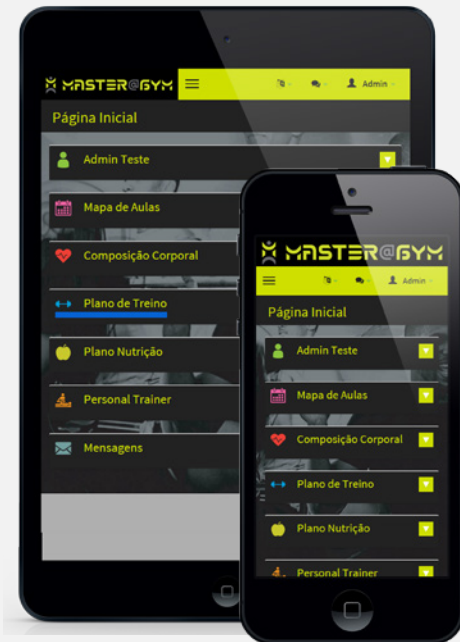

Aplicação Móvel

Com o avanço tecnológico destes últimos anos, ter a informação sempre disponível e atualizada a qualquer momento torna-se algo indispensável e valioso. Assim, com a APP **CorpGest Gym®** desenvolvida pela **AMCProviders** é possível ao utilizador aceder a algumas das informações de maior relevância e ter acesso a informação privilegiada, através de uma área de acesso reservado, tais como horários de aulas, marcação de aulas, planos de treino, planos de exercícios, índice corporal, comunicações/informações diversas, entre outras.